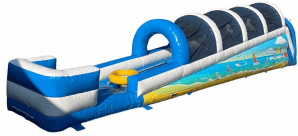

PISTE LUGE ÉTÉ

Description

Sensations fortes garanties avec la Luge Yakasauter !!

| | |
|--|---|
| Hauteur: | 3,80 m |
| Largeur: | 2,40 m |
| Profondeur: | 18 m |
| Poids: | 500 Kgs |
| Public: | Enfant, Ado |
| Nombre de personnes: | Une personne à la fois |
| Couvert: | Non |
| Puissance électrique: | 2x 1500w |
| Moins de 200€: | Non |
| Drive-In: | Non |
| Accessoires fournis si livraison: | Enrouleur électrique, 6 Luges |
| Infos: | Nos structures répondent aux normes en vigueur EN14960 et disposent d'un certificat de conformité et d'un classement au feu M2. |