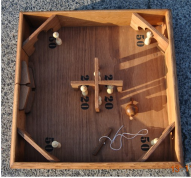

LA TOUPIE À QUILLES

Description

Jeu d'adresse familial, très convivial, pour enfants, adultes et personnes âgées.

Dimensions (L x l x H) : 50 x 50 x 15 CM

Public: Enfant, Ado, Adulte

Couvert: Non

Moins de 200€: Oui

Drive-In: Oui

Infos: But du jeu :

Tirez la ficelle, faites tourner votre toupie et récoltez vos points en fonction des quilles abattues.

Livré avec une règle du jeu.