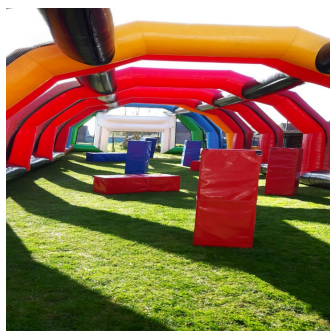

ARCHERY GAME ENFANTS INTERACTIF

Description

Venez défier vos adversaires dans une enceinte fermée et sécurisée de 25m de long !!

Comptez vos points facilement grâce aux vareuses interactives.

Idéal de 8 à 16 ans. Casques, flèches, arcs et modules en mousse fournis (cachettes).

Une caution de **300 euros** vous sera demandée pour le matériel.

Amusement et règlement de compte garanti !!

Hauteur: 6 m
Largeur: 7 m
Profondeur: 25 m
Poids: 450Kg (3x150Kg)
Public: Enfant, Ado
Nombre de personnes: 8 à 10 joueurs
Couvert: Non
Puissance électrique: 3x 1500W (3x9.4 A)
Moins de 200€: Non
Drive-In: Non
Accessoires fournis si livraison: Enrouleur électrique, arcs, flèches, casques, vareuses interactives, console interactive
Infos: Nos structures répondent aux normes en vigueur EN14960 et disposent d'un certificat de conformité et d'un classement au feu M2.