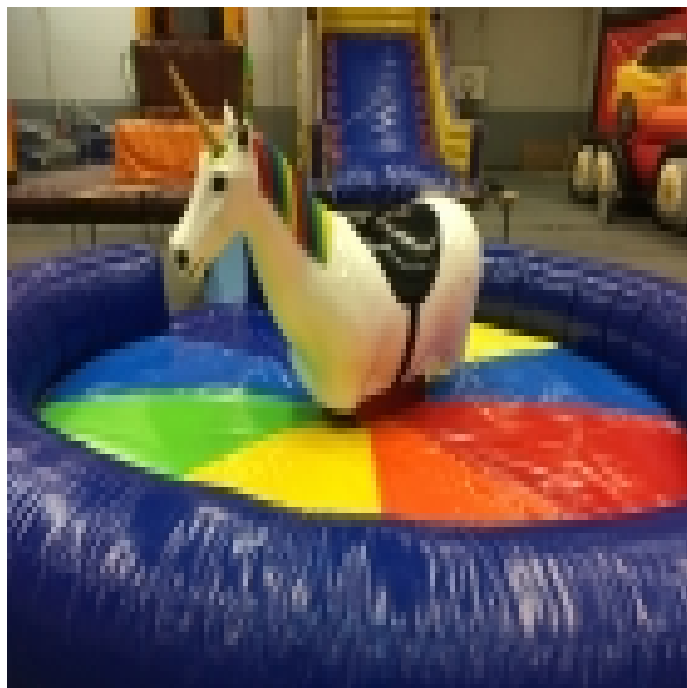

## RODÉO LICORNE

### Description

Vous l'avez rêvé Yakasauter l'a fait, une licorne chez vous !!

Elle va vous en faire voir de toutes les couleurs, pour les petits et les grands, amusement garanti !!

La licorne mécanique est muni de différents programmes afin de modifier facilement le niveau de difficulté.

Il est muni d'un chronomètre géant afin que le public puisse voir la performance de chacun.

Convient également aux enfants grâce aux différents programmes proposés.

**Hauteur:** 1,8 m

**Largeur:** 5 m

**Profondeur:** 5 m