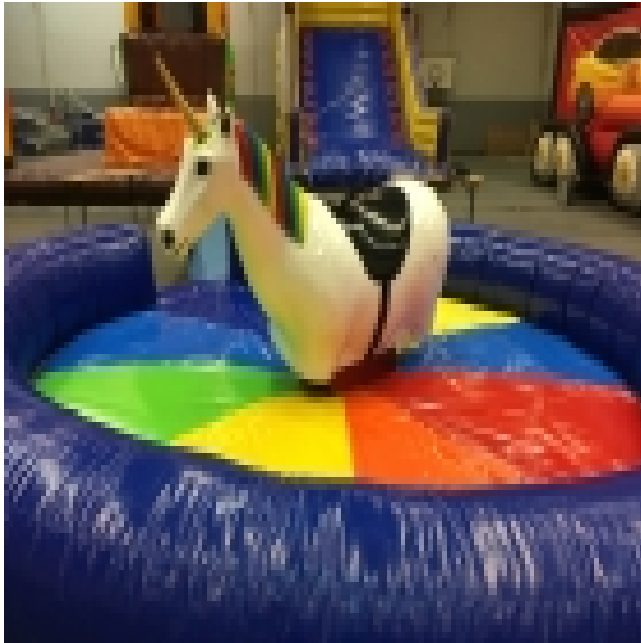

RODÉO LICORNE

Description

Vous l'avez rêvé Yakasauter l'a fait, une licorne chez vous !!

Elle va vous en faire voir de toutes les couleurs, pour les petits et les grands, amusement garanti !!

La licorne mécanique est muni de différents programmes afin de modifier facilement le niveau de difficulté.

Il est muni d'un chronomètre géant afin que le public puisse voir la performance de chacun.

Convient également aux enfants grâce aux différents programmes proposés.

Hauteur: 1,8 m

Largeur: 5 m

Profondeur: 5 m

Poids: 300 Kg

Public: Enfant, Ado, Adulte

Nombre de 1 joueur

personnes:

Couvert: Non

Puissance 1x 1500w (1x 9.4 A)
électrique:

Moins de Non

200€: