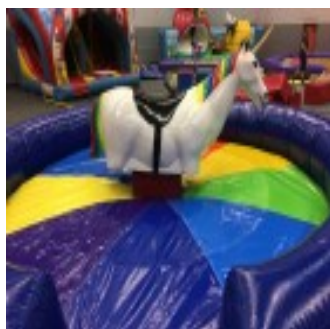

## RODÉO LICORNE

### Description

Vous l'avez rêvé Yakasauter l'a fait, une licorne chez vous !!

Elle va vous en faire voir de toutes les couleurs, pour les petits et les grands, amusement garanti !!

La licorne mécanique est muni de différents programmes afin de modifier facilement le niveau de difficulté.

Il est muni d'un chronomètre géant afin que le public puisse voir la performance de chacun.

Convient également aux enfants grâce aux différents programmes proposés.

**Hauteur:** 1,8 m

**Largeur:** 5 m

**Profondeur:** 5 m