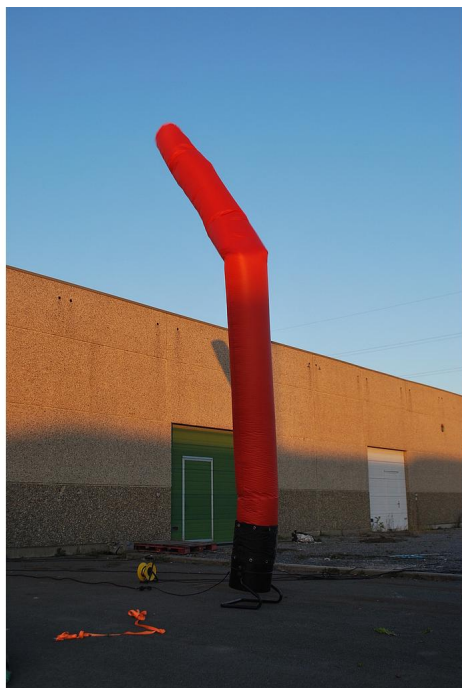

## SKY DANCER (Tube Rouge)

### Description

Idéal pour attirer l'attention des passants, le sky dancer est en constante animation.

Original, taille impressionnante, le Sky Dancer est un élément promotionnel parfait !!

<b>Hauteur:</b> 5 m
<b>Largeur:</b> 0,5 m
<b>Profondeur:</b> 0,5 m
<b>Poids:</b> 15 Kg
<b>Puissance électrique:</b>
<b>Moins de 200€:</b> Oui
<b>Drive-In:</b> Oui
<b>Accessoires fournis si livraison:</b> Enrouleur électrique
<b>Infos:</b>