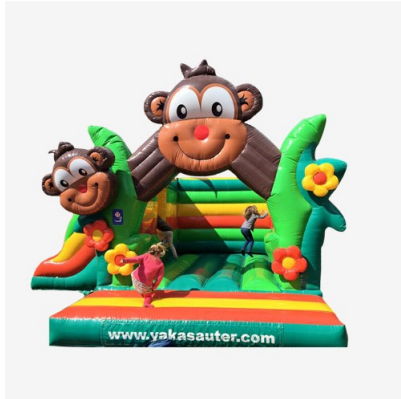

MONKEY

Description

Le Monkey propose un toboggan en plus de l'espace de saut pour le bonheur de vos enfants !!

Très facile à transporter (coffre voiture), idéal pour pour petits jardins ou salles de réception. Choisissez le formule "Drive in"

Ou commander pour un total de 150 euros et votre livraison sera gratuite dans les 20km alentour de notre entrepôt.

Hauteur: 4,10 m

Largeur: 6 m

Profondeur: 5,50 m

Poids: 180 Kg

Public: Enfant

Nombre de personnes: 8 à 10 enfants