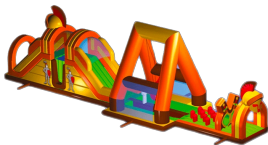

PARCOURS GLADIATEUR

Description

Ce parcours porte bien son nom !! Qui osera affronter tout ces obstacles !

Escalade, ramping, toboggan, bananes géantes,...!!

28m de pur plaisir avec une bonne visibilité pour encore plus de sécurité.

Hauteur: 7 m
Largeur: 5 m
Profondeur: 28 m
Poids: 600 Kg (2x 300 Kg)
Public: Enfant, Ado, Adulte
Nombre de personnes: 20 à 30 enfants
Couvert: Non
Puissance électrique: 3x 1500w (3x 9.4 A)
Moins de 200€: Non
Drive-In: Non
Infos: Nos structures répondent aux normes en vigueur EN14960 et disposent d'un certificat de conformité et d'un classement au feu M2.
Accessoires fournis si livraison: Enrouleur électrique