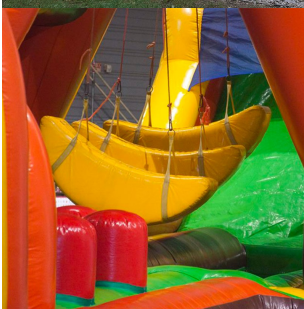

PARCOURS GLADIATEUR

Description

Ce parcours porte bien son nom !! Qui osera affronter tout ces obstacles !

Escalade, ramping, toboggan, bananes géantes,...!!

28m de pur plaisir avec une bonne visibilité pour encore plus de sécurité.

Hauteur: 7 m
Largeur: 5 m
Profondeur: 28 m
Poids: 600 Kg (2x 300 Kg)
Public: Enfant, Ado, Adulte
Nombre de personnes: 20 à 30 enfants
Couvert: Non
Puissance électrique: 3x 1500w (3x 9.4 A)
Moins de 200€: Non
Drive-In: Non
Infos: Nos structures répondent aux normes en vigueur EN14960 et disposent d'un certificat de conformité et d'un classement au feu M2.
Accessoires fournis si livraison: Enrouleur électrique