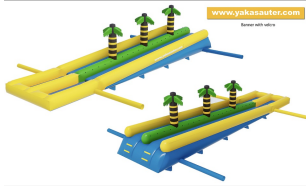

AQUA FUN

Description

Nouvel Aqua Fun avec maintenant un système d'arrosage automatique. Il vous suffit de nous donner accès à l'eau avec un embout type Gardena.

Vive l'été avec ce superbe ventre glisse de 15m de long avec bassin de réception.

Ce ventre glisse pense aux petits avec cette légère pente qui peut leur servir de toboggan.

Hauteur: 3.2 m

Largeur: 3.5 m

Profondeur: 15 m

Poids: 200 Kg

Public: Enfant, Ado, Adulte

Couvert: Non

Puissance électrique: 2x 1500w