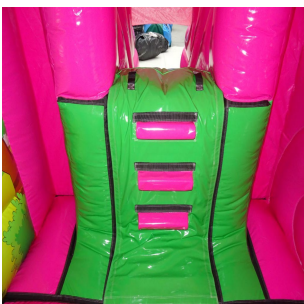

LE CARROSSE

Description

Les petites princesses seront ravies avec ce magnifique carrosse !!

Le château parfait pour fêter un anniversaire pour les plus petits.

Très facile à transporter (coffre voiture), idéal pour pour petits jardins ou salles de réception. Choisissez le formule "Drive in"

Ou commander pour un total de 150 euros et votre livraison sera gratuite dans les 20km alentour de notre entrepôt.

Hauteur: 3 m
Largeur: 6,50 m
Profondeur: 4,50 m
Poids: 150 kg
Public: Enfant
Nombre de 6 à 8 enfants personnes:
Couvert: Oui
Puissance 1x 1500w (1x 9.4 A) électrique:
Moins de 200€: Oui
Drive-In: Oui
Accessoires Enrouleur électrique fournis si livraison:
Infos: Nos structures répondent aux normes en vigueur EN 14960, disposent d'un certificat de conformité et d'un classement au feu M2.