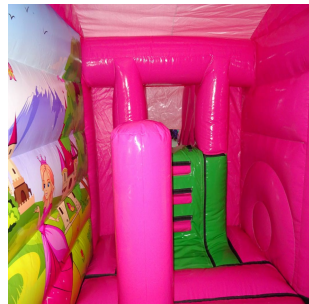

LE CARROSSE

Description

Les petites princesses seront ravies avec ce magnifique carrosse !!

Le château parfait pour fêter un anniversaire pour les plus petits.

Très facile à transporter (coffre voiture), idéal pour pour petits jardins ou salles de réception. Choisissez le formule "Drive in"

Ou commander pour un total de 150 euros et votre livraison sera gratuite dans les 20km alentour de notre entrepôt.

Hauteur: 3 m
Largeur: 6,50 m
Profondeur: 4,50 m
Poids: 150 kg
Public: Enfant
Nombre de 6 à 8 enfants personnes:
Couvert: Oui
Puissance 1x 1500w (1x 9.4 A) électrique:
Moins de 200€: Oui
Drive-In: Oui
Accessoires Enrouleur électrique fournis si livraison:
Infos: Nos structures répondent aux normes en vigueur EN 14960, disposent d'un certificat de conformité et d'un classement au feu M2.