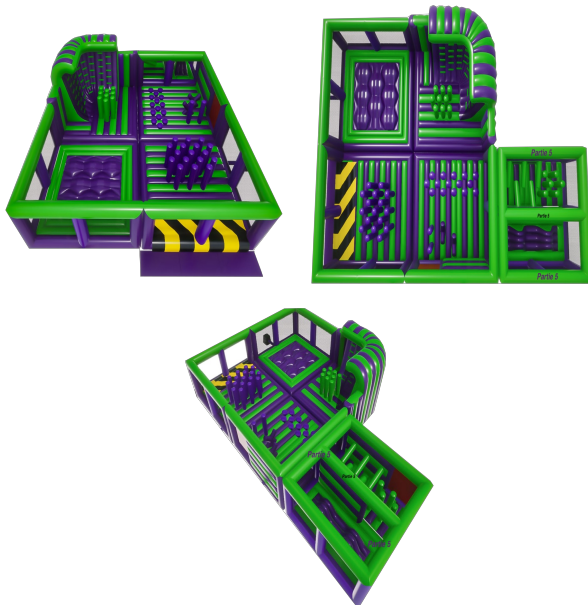

FUN ZONE

Description

Si vous voulez vous éclater alors c'est "THE Activité " à louer chez Yakasauter !! Il s'agit de 256 m2 de jeux en tout genre dans un espace sécurisé !!

Pour les plus fous, vous avez la possibilité de louer un 5ème partie pour 300 euros de plus et porter cette activité à 320m2 de jeux !! Cette dernière partie comporte 3 couloirs de jeux de folie !! Merci d'indiquer cette demande dans la rubrique "remarque".

***Si le parcours doit être installé sur du béton, le client doit se charger du lestage.
Un accès en camionnette direct à l'endroit d'installation doit être donné pour la livraison et la reprise.***

Hauteur:

Largeur: 16 m

Profondeur: 16 m

Poids: 4x 300 kg

Public: Enfant, Ado, Adulte

Nombre de personnes: 80 à 100 personnes

Couvert: Non

Puissance électrique: 5x 1500w (1x 9.4 A)

Moins de 200€: Non