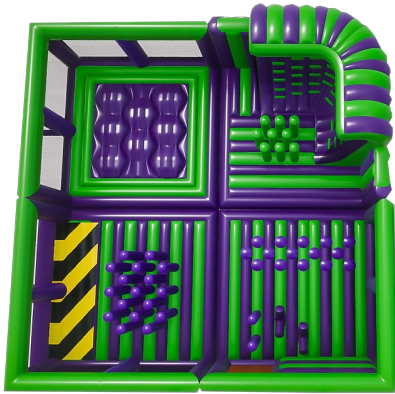

FUN ZONE

Description

Si vous voulez vous éclater alors c'est "THE Activité " à louer chez Yakasauter !! Il s'agit de 256 m2 de jeux en tout genre dans un espace sécurisé !!

Pour les plus fous, vous avez la possibilité de louer un 5ème partie pour 300 euros de plus et porter cette activité à 320m2 de jeux !! Cette dernière partie comporte 3 couloirs de jeux de folie !! Merci d'indiquer cette demande dans la rubrique "remarque".

***Si le parcours doit être installé sur du béton, le client doit se charger du lestage.
Un accès en camionnette direct à l'endroit d'installation doit être donné pour la livraison et la reprise.***

Hauteur:

Largeur: 16 m

Profondeur: 16 m

Poids: 4x 300 kg

Public: Enfant, Ado, Adulte

Nombre de personnes: 80 à 100 personnes

Couvert: Non

Puissance électrique: 5x 1500w (1x 9.4 A)

Moins de 200€: Non