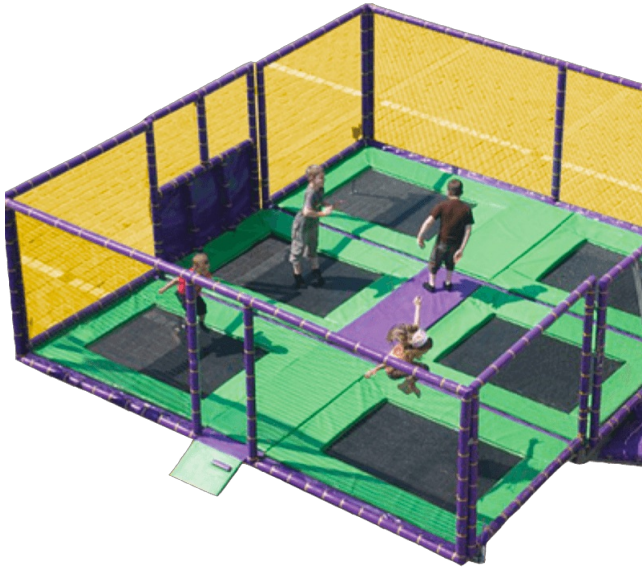

REMORQUE TRAMPOLINE

Description

On ne l'imagine peut-être pas mais louer un trampoline est tout à fait possible avec Yakasauter !

Cela donnera un autre attrait à votre festivité avec 6 trampolines.

Le tout sécurisé par des parois en filet qui favorisent aussi la surveillance.

Accès facile via escalier.

Hauteur: 3 m

Largeur: 6 m

Profondeur: 7 m

Poids:

Public: Enfant

Nombre de personnes: 6 enfants

Couvert: Non

Puissance électrique: Aucune

Moins de 200€: Non

Drive-In: Non

Accessoires fournis si livraison:

Infos: Il suffit d'une zone bien plate pour l'installation de la remorque.

Vérifier l'accès au site d'animation : pas de dos d'ânes trop marqués, pas de rupture de pente trop vive, pas d'angle droit trop serré, pas de contraintes de hauteur. **Dimensions de la remorque pliée :** 2,50m de large - 7m de longueur sans véhicule - 2,70m de hauteur