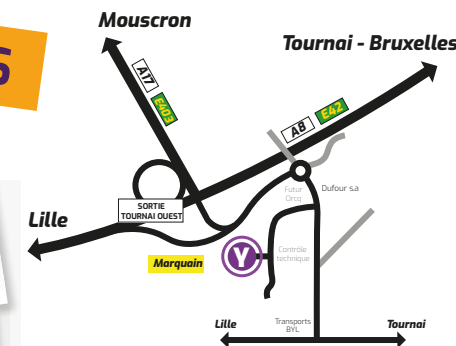

## #12 MOBIBAR

PAGE 62

**ENTREPÔT**  
5 RUE DES BARDANES  
TOURNAI OUEST  
BELGIQUE

**SIÈGE SOCIAL**  
23 CH. DU PONT ROYAL  
TOURNAI  
BELGIQUE

Crédits photos : Yakasauter, shutterstock  
Création & impression : www.BanditoStudio.com  
Réproduction interdite sans l'autorisation de yakasauter s.p.r.l.