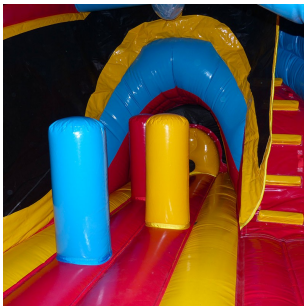

## CIRCUS

### Description

Le Circus accueille vos enfants avec divers modules et un super toboggan incurvé !!

**Hauteur:** 4,30 m

**Largeur:** 4,50 m

**Profondeur:** 4,70 m

**Poids:** 200 Kg

**Public:** Enfant

**Nombre de personnes:** 10 à 12 enfants